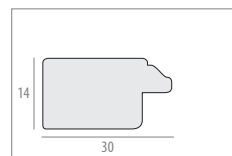

404/20

562/00

562/15

562/07

562/17

562/13

Misure Size	Vetro Normale Glass	Vetro Antiriflesso Anti-glare	Vetro Crilex Crilex
	pz. x conf.	pz. x conf.	pz. x conf.
<i>Muro/Wall</i>			
10x15	12	12	12
13x18	12	12	12
15x20	12	12	12
18x24	12	12	12
20x25	12	12	12
20x30	12	12	12
21x29,7	12	12	12
24x30	12	12	12
25x35	12	12	12
29,7x42	12	12	12
30x40	12	12	12
30x45	12	12	12
35x45	12	12	12
35x50	12	12	12
40x50	6	6	6
40x60	6	6	6
50x60	6	6	6
50x70	6	6	6
60x80	-	-	6
70x100	-	-	6