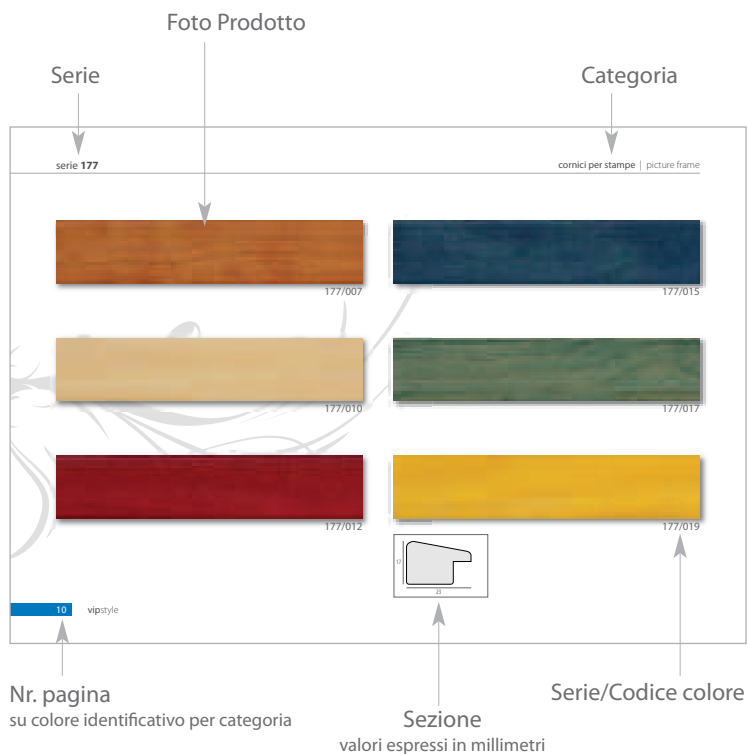

00 Bianco		20 Arancione
	01 Nero Lucido		21 Azzurro
	02 Grigio		22 Rosa
	03 Oro		
	05 Argento		
	07 Noce		
	10 Naturale		
	11 Nero Opaco		
	12 Rosso		
	13 Rosso Scuro		
	14 Viola		
	15 Blu		
	17 Verde Chiaro		
	18 Verde Scuro		
	19 Giallo		

ORDINE ARTICOLO

Il codice di ciascun articolo è formato dalla combinazione del "codice serie" unito al "codice colore".

Esempio:

codice serie 177 + codice colore 15 blu = 177/15

a questo punto specificare se la cornice dev'essere confezionata per tavolo o per muro, con vetro normale o antiriflesso, oltre alla misura e alla quantità desiderata.

(177/15 mis. 20x30 muro, vetro normale, pezzi 10)